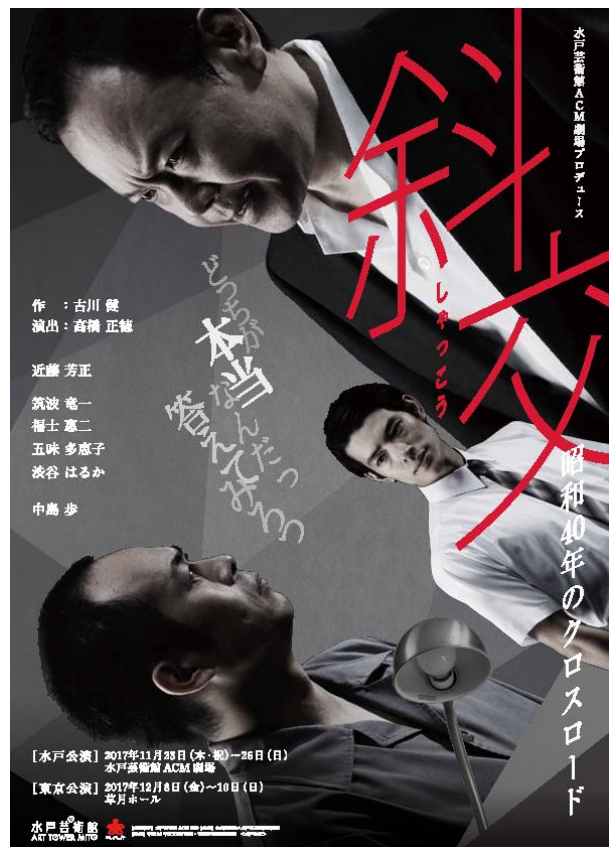

報道関係各位

ACM 劇場プロデュース公演
『^{しゃっこう}斜交 昭和40年のクロスロード』 上演のお知らせ

昭和40年、
取調室、
最後の10日間。

東京オリンピックの輝かしい波に乗れなかった男の心の闇を見つめる刑事は、
時代の光と影のクロスロードに立ち尽くす――。

ACM劇場では、昭和の大事件「吉展（よしのぶ）ちゃん誘拐事件」をモチーフとした舞台『斜交 昭和40年のクロスロード』を11月に上演いたします。

勾留期限の最終日に劇的な展開で解決したこの事件があぶり出すのは、かつての「東京オリンピック」直前の輝かしい活気とその影に埋もれていく人々という、まさに現代にも通ずる社会背景の中で不条理な運命に翻弄されていく男たちの姿です。

事件を解決へと導く土浦市出身の名刑事・平塚八兵衛役を演じるのは、ACM劇場には12回目の登場となる名優・近藤芳正。劇作には、骨太な作風で国内外から高い評価を得ている若手の俊英・古川 健（劇団チョコレートケーキ）、演出には新進気鋭の高橋正徳（文学座）を迎えてお届けいたします。

この秋、ACM劇場が自信を持ってお届けする本公演を、ぜひ貴媒体にて広くご紹介いただけますよう、お願い申し上げます。

<お問い合わせ> 〒310-0063 茨城県水戸市五軒町 1-6-8

【掲載、取材に関すること】水戸芸術館 広報係 山本久子 Tel.029-227-8111（代表）

【企画に関すること】 同 演劇部門 櫻井琢郎 Tel.029-227-8123（演劇部門）