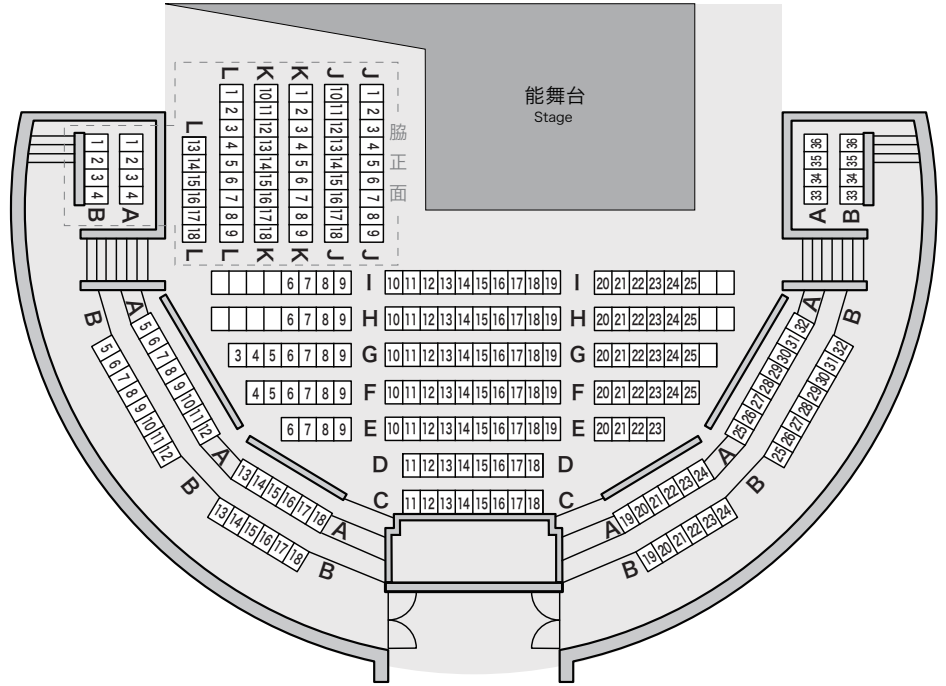

ACM劇場 客席図

能舞台タイプ

1階

2階

3階

【ご注意】

ACM劇場の客席は、能舞台タイプのほか、演劇の上演に適した基本タイプ、落語タイプなどがあり、上演内容に合わせて舞台・客席の形状を変えて公演を行っております。そのため、実際の客席は本図面とは異なる場合がございますので、予めご了承ください。

公演ごとの客席の詳細は下記までお問い合わせください。