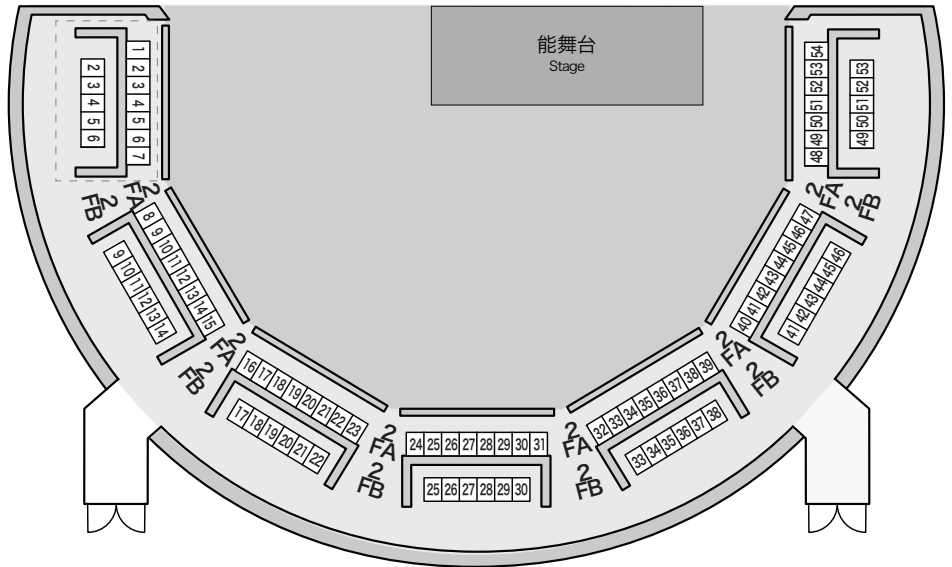

ACM劇場 客席図

能舞台タイプ

1階

2階

3階

【ご注意】

ACM劇場の客席は、能舞台タイプのほか、演劇の上演に適した基本タイプ、落語タイプなどがあり、上演内容に合わせて舞台・客席の形状を変えて公演を行っております。そのため、実際の客席は本図面とは異なる場合がございますので、予めご了承ください。

公演ごとの客席の詳細は下記までお問い合わせください。