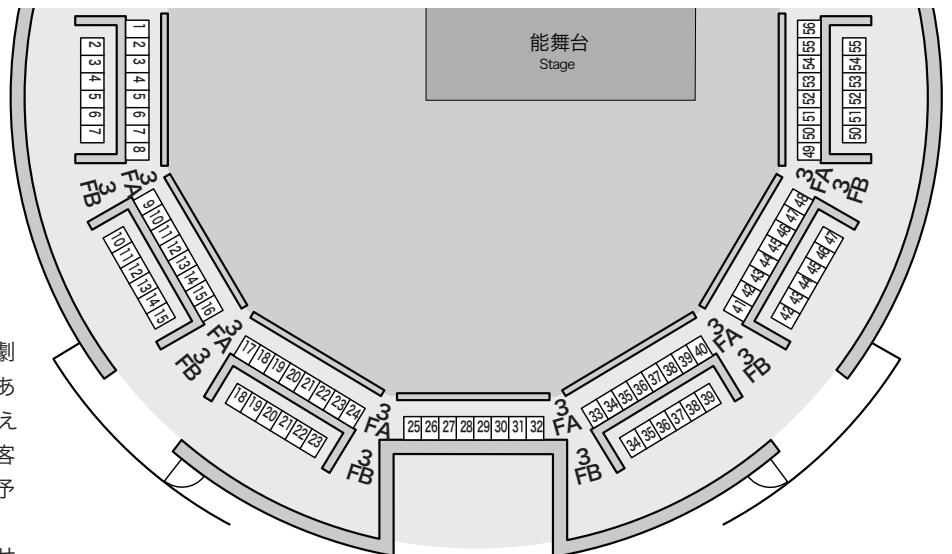

ACM劇場 客席図

能舞台タイプ

1階

2階

3階

【ご注意】

ACM劇場の客席は、能舞台タイプのほか、演劇の上演に適した基本タイプ、落語タイプなどがあり、上演内容に合わせて舞台・客席の形状を変えて公演を行っております。そのため、実際の客席は本図面とは異なる場合がございますので、予めご了承ください。

公演ごとの客席の詳細は下記までお問い合わせください。