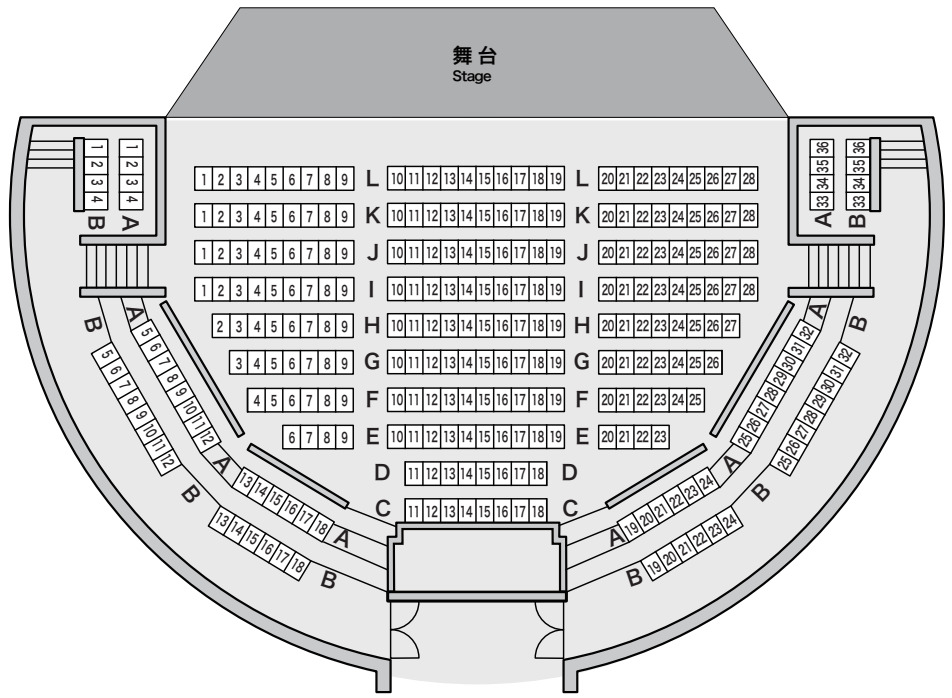

ACM劇場 客席図

落語タイプ

1階

2階

3階

【ご注意】

ACM劇場の客席は、落語タイプのほか、演劇などの上演に適した基本タイプ、能舞台タイプなどがあり、上演内容に合わせて舞台・客席の形状を変えて公演を行なっております。そのため、実際の客席は本図面とは異なる場合がございますので、予めご了承ください。

公演ごとの客席の詳細は下記までお問い合わせください。