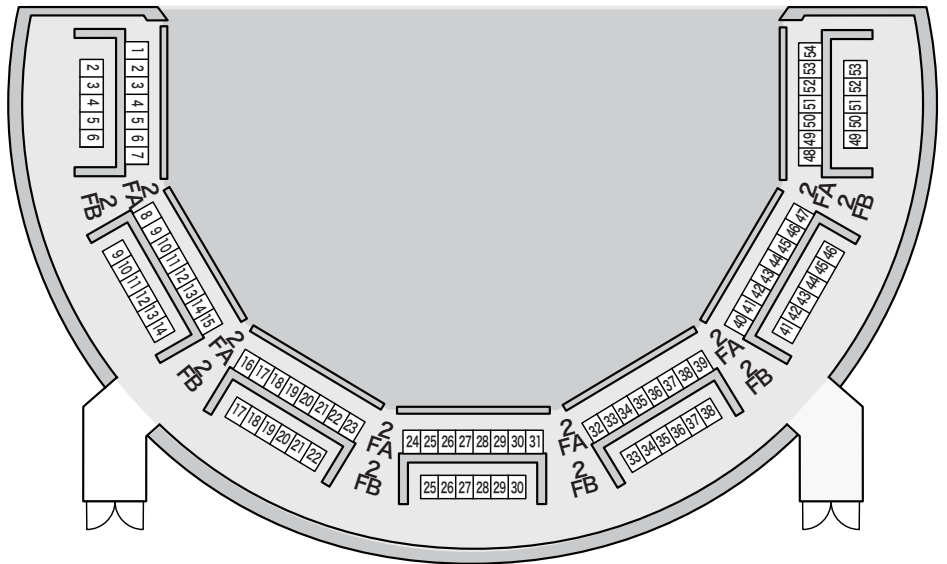

ACM劇場 客席図

落語タイプ

1階

2階

3階

【ご注意】

ACM劇場の客席は、落語タイプのほか、演劇などの上演に適した基本タイプ、能舞台タイプなどがあり、上演内容に合わせて舞台・客席の形状を変えて公演を行なっております。そのため、実際の客席は本図面とは異なる場合がございますので、予めご了承ください。

公演ごとの客席の詳細は下記までお問い合わせください。