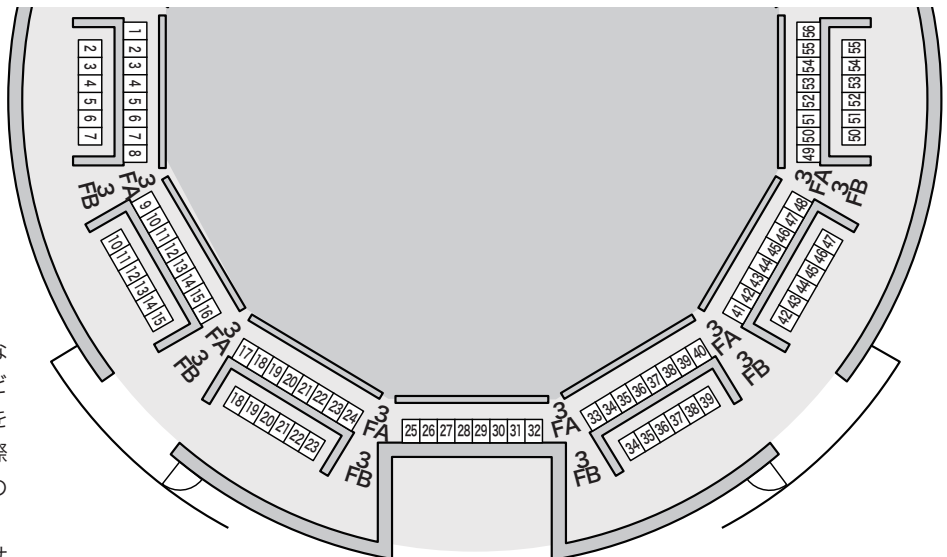

ACM劇場 客席図

落語タイプ

1階

2階

3階

【ご注意】

ACM劇場の客席は、落語タイプのほか、演劇などの上演に適した基本タイプ、能舞台タイプなどがあり、上演内容に合わせて舞台・客席の形状を変えて公演を行なっております。そのため、実際の客席は本図面とは異なる場合がございますので、予めご了承ください。

公演ごとの客席の詳細は下記までお問い合わせください。