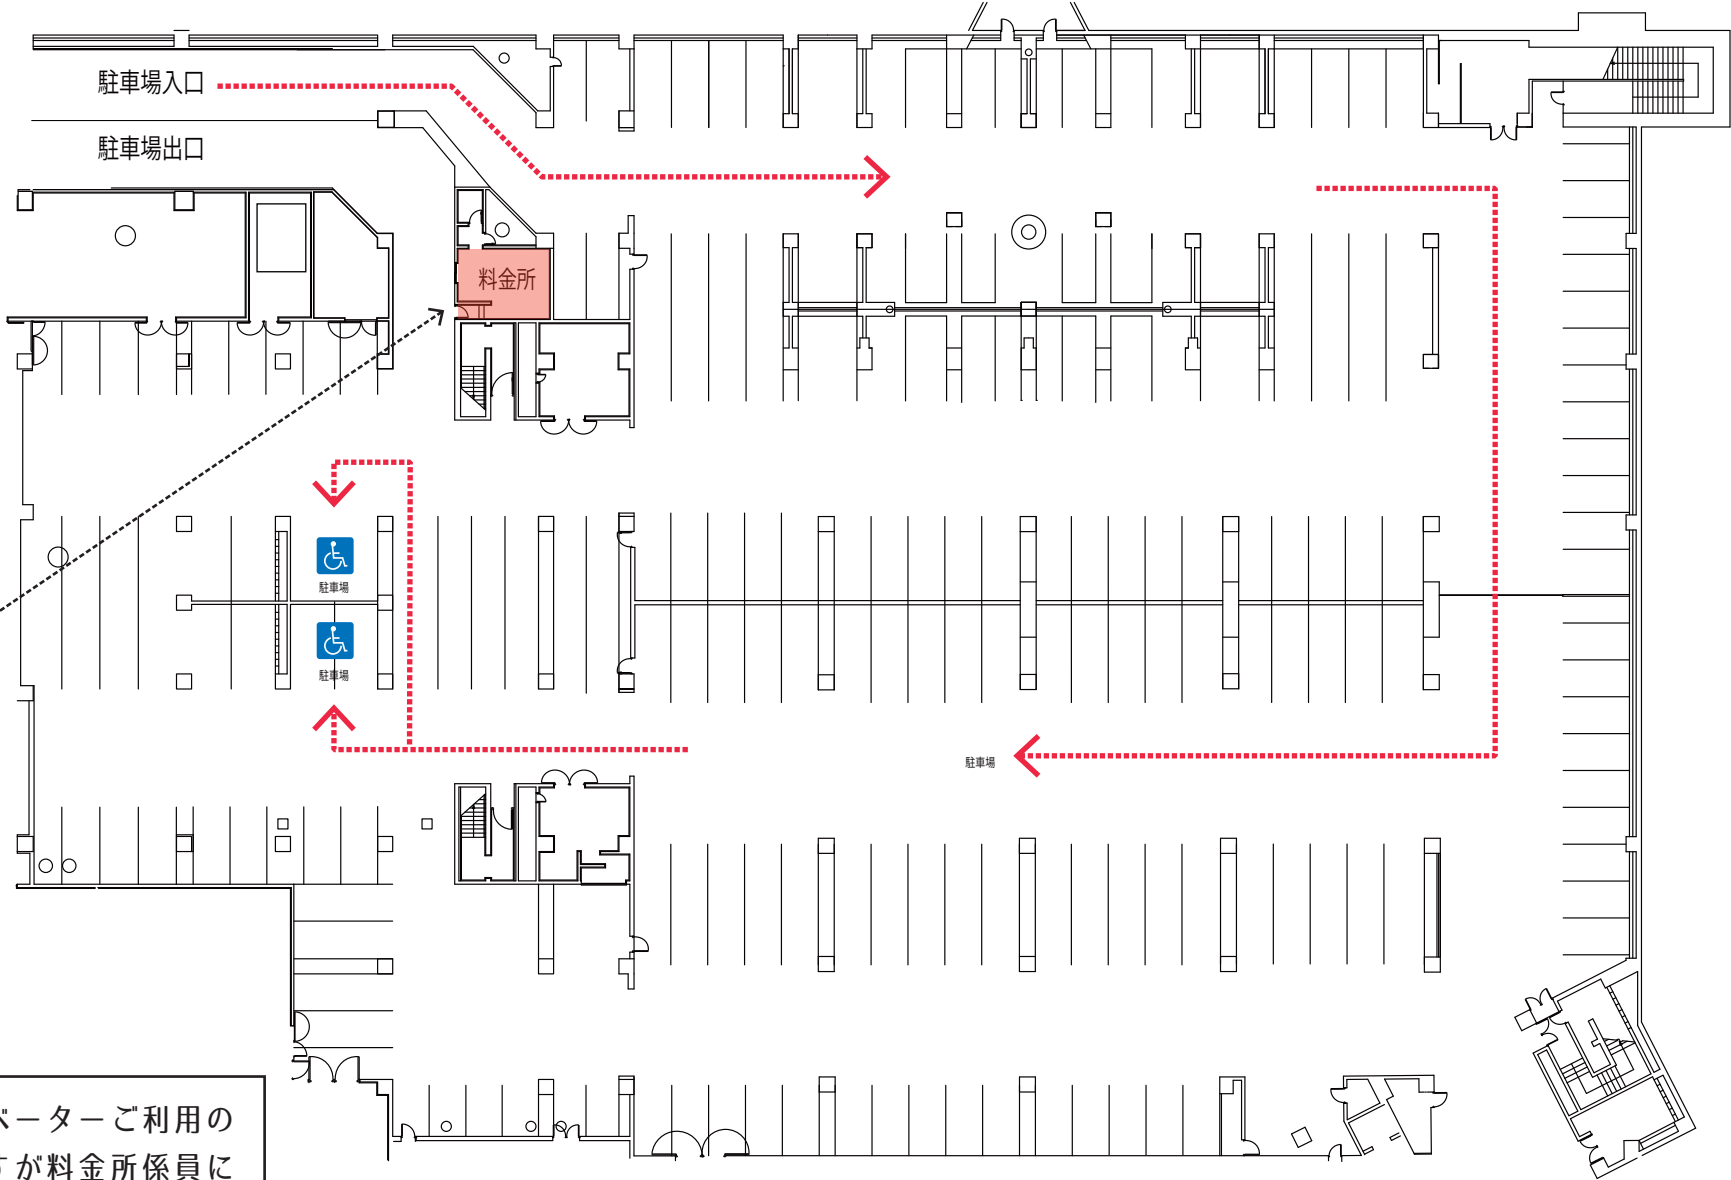

地下駐車場身障者駐車スペース案内

料金所付近に 2 箇所あります

芸術館へのエレベーターご利用の際は、お手数ですが料金所係員に申し付けください