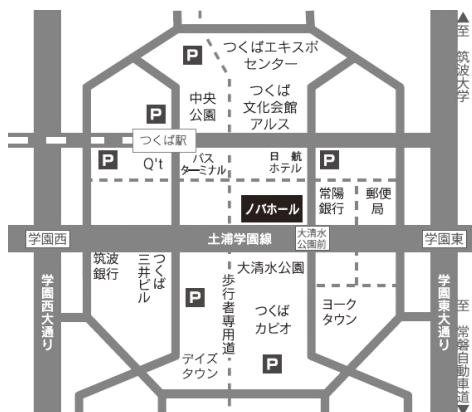

若林万里子

水戸室内管弦楽団ゲスト奏者

©Ayane Shindo

打楽器

望月岳彦

水戸室内管弦楽団ゲスト奏者

会場 | ノバホール

〒305-0031 つくば市吾妻1-10-1
TEL.029-852-5881 (月曜休館)

[ノバホールへの交通のご案内]

- ◎電車でのご来場：つくばエクスプレス「つくば駅」下車 A3出口より徒歩3分
- ◎車でのご来場：最寄りの有料駐車場をご利用ください。

[お問い合わせ] 水戸芸術館 音楽部門
Tel.029-231-8118 (月曜休館)

◎車椅子のお客様、盲導犬、介助犬同伴のお客様は、スムーズなご案内のため予めお知らせください。◎未就学児のご入場はご遠慮ください。◎公演の内容や出演者は、変更になる場合があります。