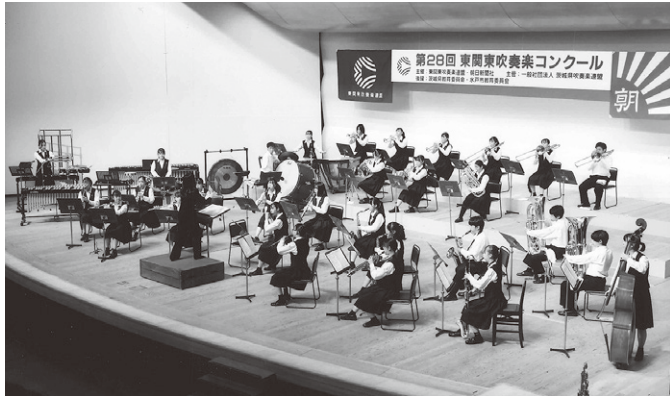

山本正治
クラリネット

鹿野智子
ファゴット

猶井正幸
ホルン

若林万里子
トランペット

望月岳彦
打楽器

トップレベルの管・打楽器奏者たちのレッスンと演奏を、間近に!

国内外で活躍する水戸室内管弦楽団の名手たちが、地元茨城県の吹奏楽団や管楽器アンサンブルを指導する公開レッスン。今回は県南地域から受講団体を募集し、茨城県立土浦第二高等学校吹奏楽部が受講します。吹奏楽の名曲の演奏がレッスンを通して練り上げられていくプロセスには、合奏の奥深さと楽しさが詰まっています。さらに、クラシックファン必見！講師たちのアンサンブルによるミニコンサートも開催します。

音楽は聴くだけという方も、楽器を演奏される方も、世界トップレベルの音楽の創り方を間近に体験してみませんか？

◆茨城県立土浦第二高等学校吹奏楽部

土浦第二高等学校は、男女共学校となって28年目となる2023年には創立120周年を迎え、伝統校・進学校として発展し続けています。また、「夢探し、夢づくり、そして夢のゴールへ」をキーワードに確かな学力と豊かな感性を育む教育活動を展開しています。

「にこすい」こと本校吹奏楽部は、中編成バンドとして日々活動しています。今年度の活動実績は、第62回茨城県吹奏楽コンクールB部門にて金賞受賞、第28回東関東吹奏楽コンクールにて銅賞を受賞しております。2023年3月19日には第24回定期演奏会を開催予定です。