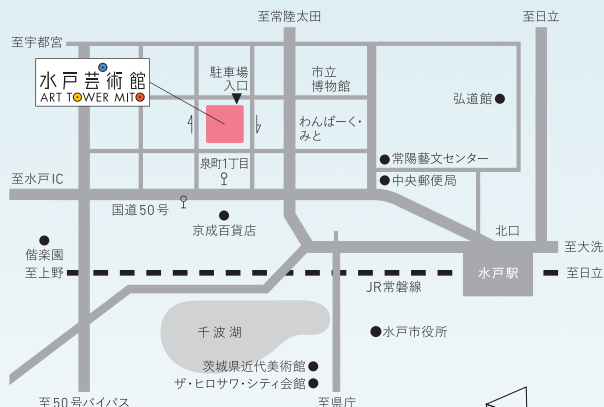

●お問い合わせ

- アンサンブル・サンク・クルール TEL.090-8662-7355（佐藤）
E-mail: cinq1104@gmail.com
- 水戸芸術館チケット予約センター TEL.029-231-8000
営業時間 9:30～18:00（月曜休館）

●水戸芸術館へのご案内

JR常磐線水戸駅北口バスターミナル4～7番のりばから泉町1丁目下車、徒歩2分。
水戸芸術館 水戸市五軒町1-6-8 〒310-0063 TEL.029-227-8111 <https://www.arttowermito.or.jp/>

水戸芸術館
ART TOWER MITO
CONCERT HALL ATM
CONTEMPORARY ART GALLERY
ACM THEATRE