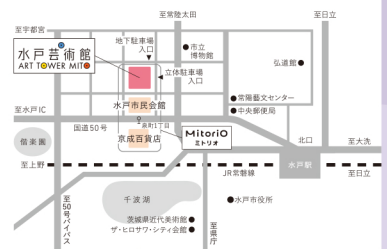

水戸芸術館

〒310-0063

茨城県水戸市五軒町1-6-8

TEL. 029-227-8111

<https://www.arttowermito.or.jp/>

Play fashion!

and ST

たのしさ、みんな、ここから。