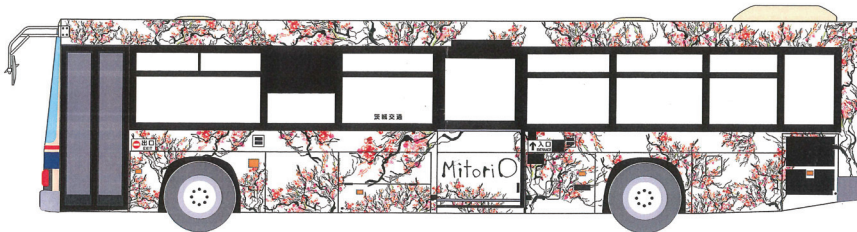

MitoriO ラッピングバス 出発式開催のお知らせ

水戸芸術館、水戸市民会館、京成百貨店という3つの施設が並ぶ、水戸の新たな文化とにぎわいの発信地、MitoriO（ミトリオ）。この地区の魅力を高め、中心市街地を活性化していくために、当館は様々な事業を行っています。

この度、この MitoriO 地区を広く周知し親しんでいただくために、茨城交通株式会社の車両2台による2種類のラッピングバスを運行します。デザインを手がけたのは、アーティストの日比野克彦氏です。

同氏は当館で2005年に個展「HIBINO EXPO 2005 日比野克彦の一人万博」を開催し、以来当館にて毎年アートプロジェクトやワークショップを行っています。

また、ラッピングバス運行開始を記念して、出発式を開催いたします。

つきましては、ぜひ貴媒体にてご取材・ご掲載くださいますようお願い申し上げます。

<出発式>

4月11日（木）9:00～（30分程度 予定）

【場所】水戸芸術館広場前（当館と水戸市民会館との間の道路）

【式の内容】

挨拶

高橋 靖 水戸市長

大津亮一 水戸市議会議長

任田正史 茨城交通株式会社 代表取締役社長

日比野克彦 アーティスト

テープカット、記念撮影

出発

【出席者】MitoriO関係者

<MitoriO ラッピングバス>

【デザイン】日比野克彦

【協賛】

茨城交通株式会社

水戸市民会館

株式会社水戸京成百貨店

【運行期間】

2024年3月15日～2025年3月14日

（1年間）

【お問合せ】 ご取材・ご掲載について：水戸芸術館広報係（担当：福島）Tel. 029-227-8111

E-mail. kouhou@arttowermito.or.jp

〒310-0063 茨城県水戸市五軒町 1-6-8 <https://www.arttowermito.or.jp/>