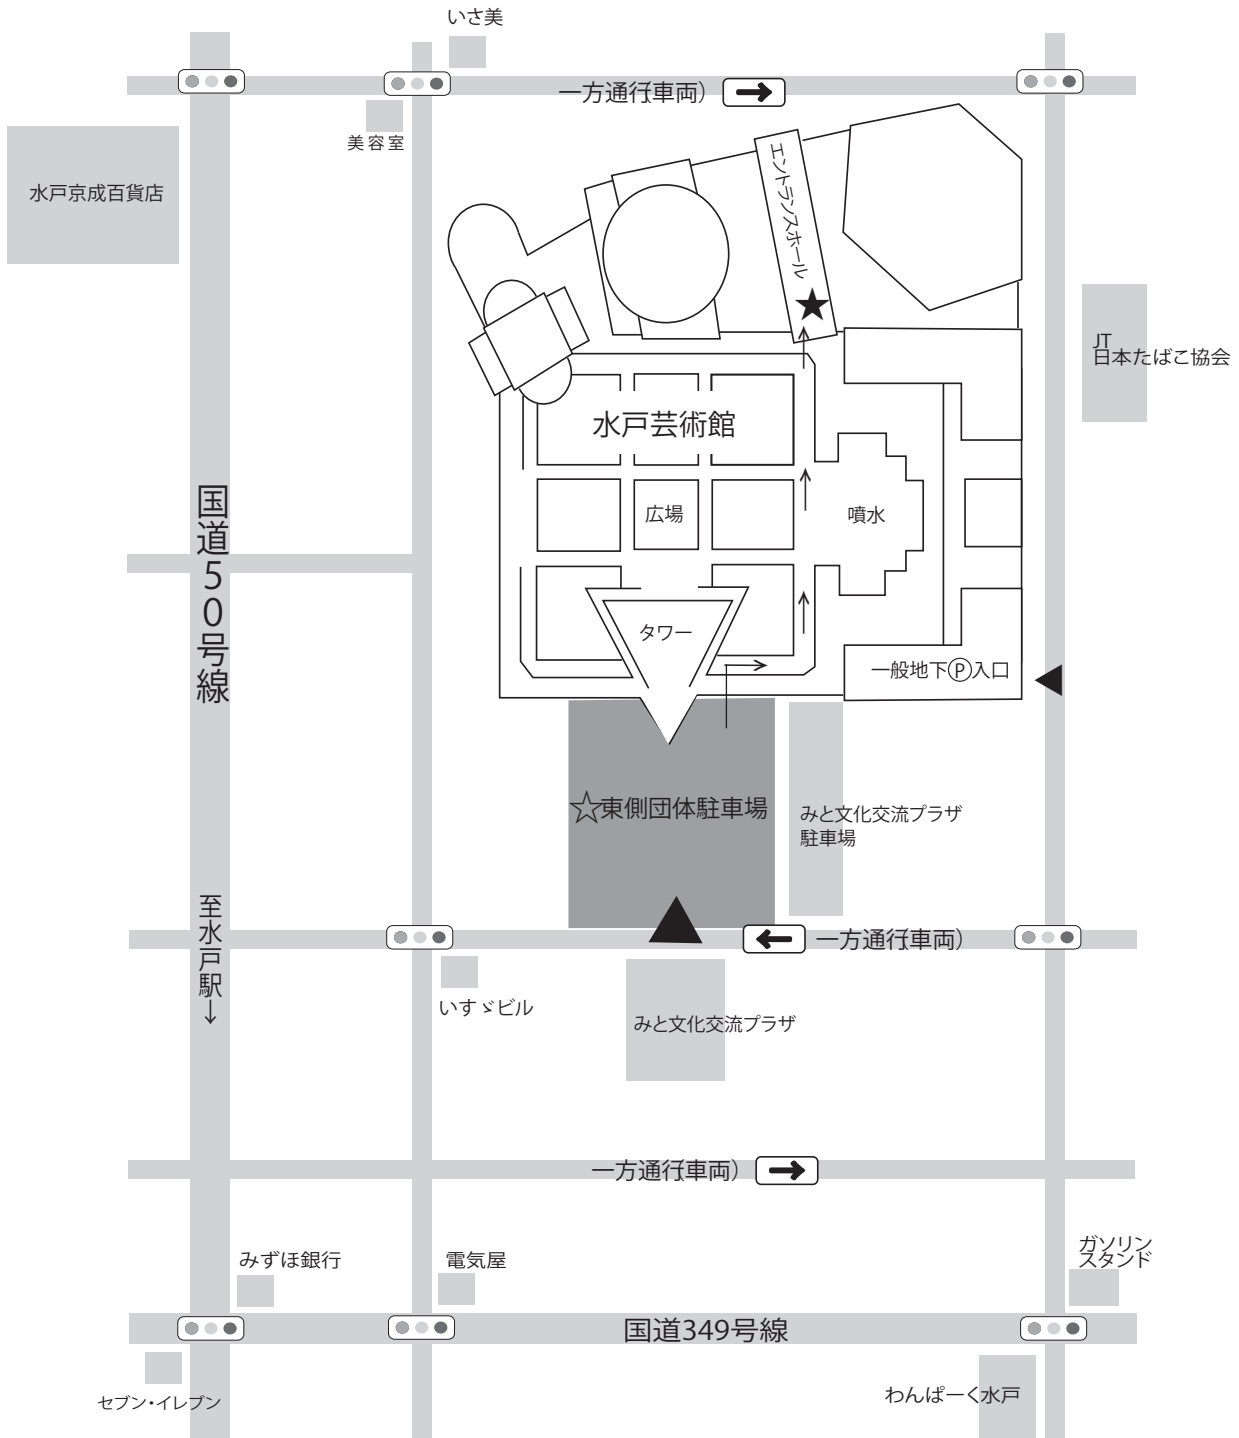

駐車場のご案内

- ★水戸芸術館「東側団体駐車場」をご利用ください。(無料)
- ★広場を通り、エントランスホールにお越し下さい。

※施設周辺は、一方通行の道路が入り組んでいますので、ご注意ください。