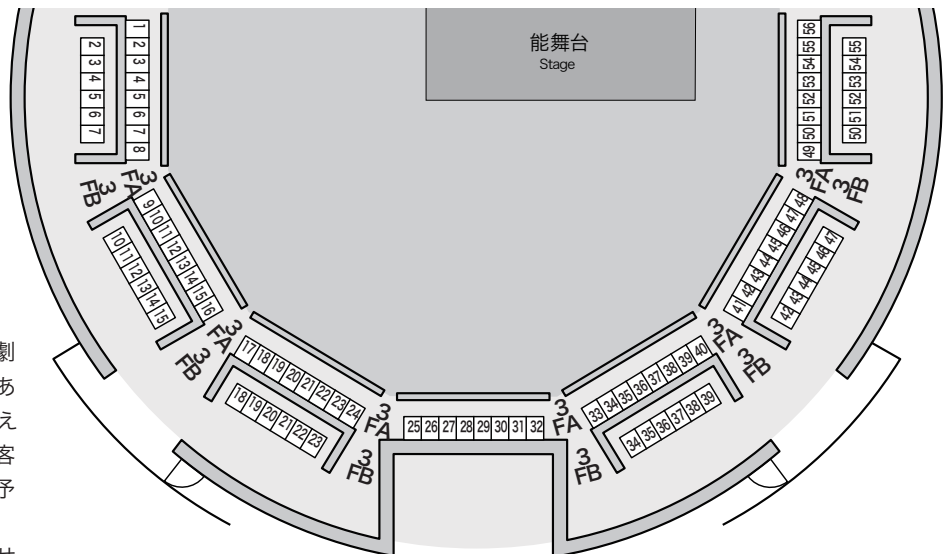

ACM劇場 客席図

能舞台タイプ

1階

2階

3階

【ご注意】

ACM劇場の客席は、能舞台タイプのほか、演劇の上演に適した基本タイプ、落語タイプなどがあり、上演内容に合わせて舞台・客席の形状を変えて公演を行なっております。そのため、実際の客席は本図面とは異なる場合がございますので、予めご了承ください。

公演ごとの客席の詳細は下記までお問い合わせください。