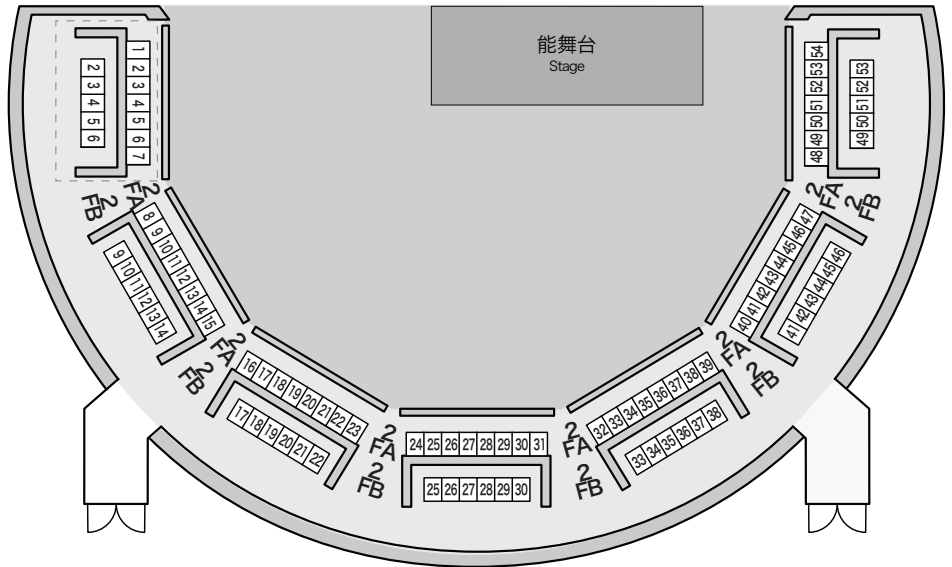

ACM劇場 客席図

能舞台タイプ

1階

2階

3階

【ご注意】

ACM劇場の客席は、能舞台タイプのほか、演劇の上演に適した基本タイプ、落語タイプなどがあり、上演内容に合わせて舞台・客席の形状を変えて公演を行なっております。そのため、実際の客席は本図面とは異なる場合がございますので、予めご了承ください。

公演ごとの客席の詳細は下記までお問い合わせください。