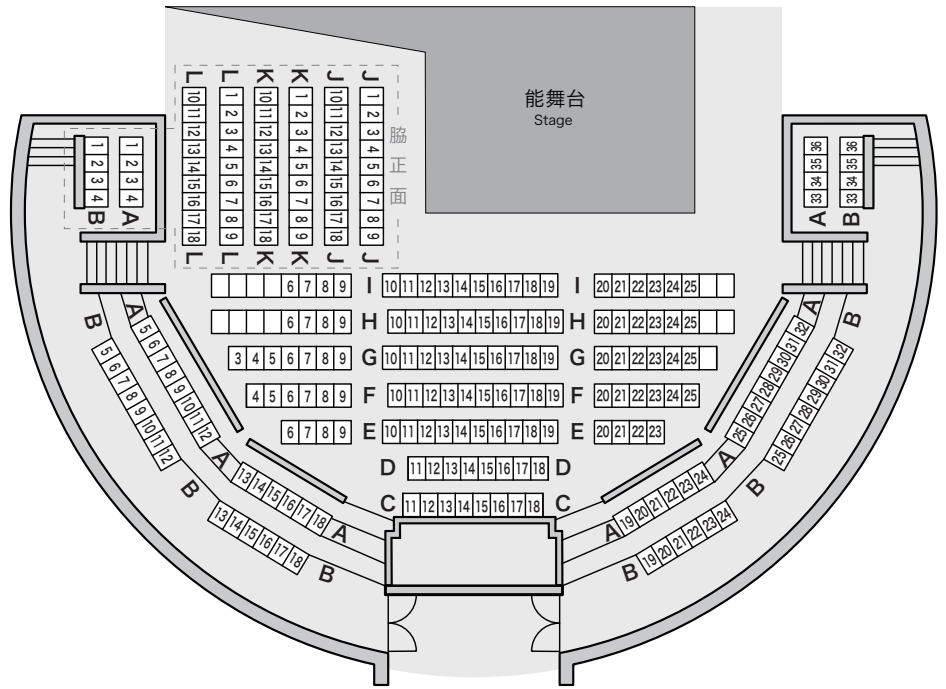

ACM劇場 客席図

能舞台タイプ

1階

2階

3階

【ご注意】

ACM劇場の客席は、能舞台タイプのほか、演劇の上演に適した基本タイプ、落語タイプなどがあり、上演内容に合わせて舞台・客席の形状を変えて公演を行なっております。そのため、実際の客席は本図面とは異なる場合がございますので、予めご了承ください。

公演ごとの客席の詳細は下記までお問い合わせください。