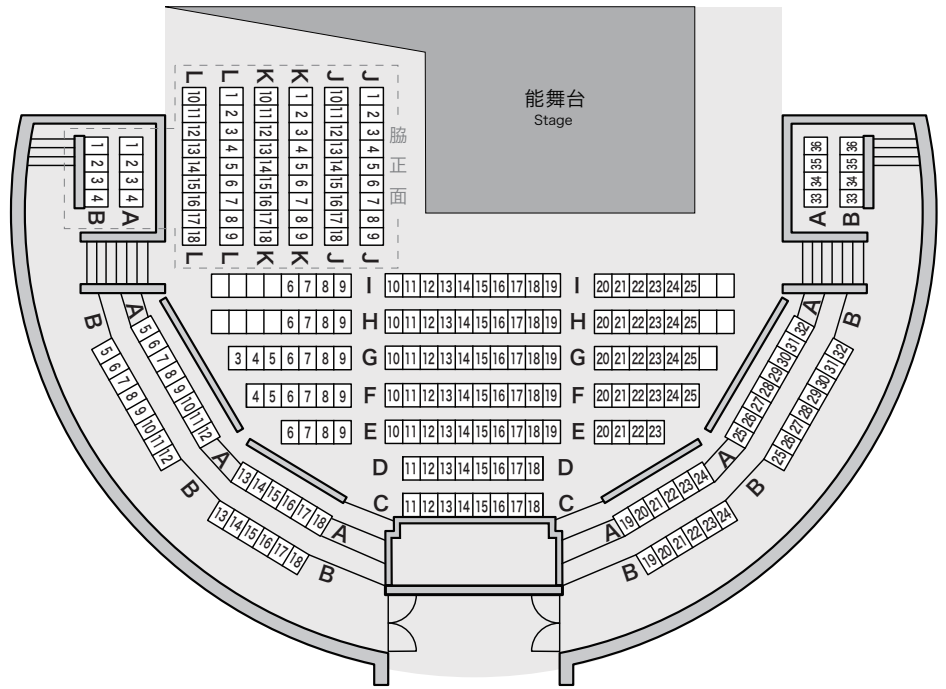

ACM劇場 客席図

能舞台タイプ

1階

2階

3階

【ご注意】

ACM劇場の客席は、能舞台タイプのほか、演劇の上演に適した基本タイプ、落語タイプなどがあり、上演内容に合わせて舞台・客席の形状を変えて公演を行なっております。そのため、実際の客席は本図面とは異なる場合がございますので、予めご了承ください。

公演ごとの客席の詳細は下記までお問い合わせください。