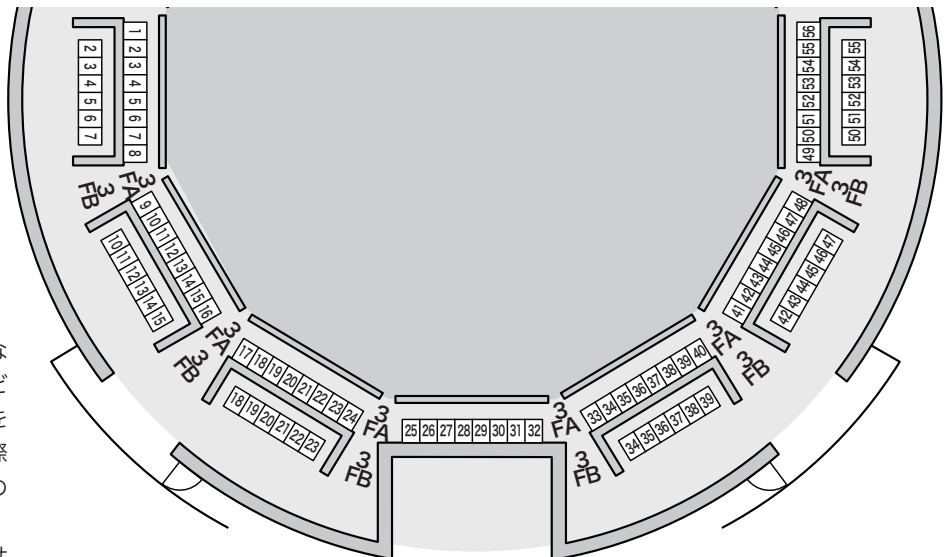

ACM劇場 客席図

落語タイプ

1階

2階

3階

【ご注意】

ACM劇場の客席は、落語タイプのほか、演劇などの上演に適した基本タイプ、能舞台タイプなどがあり、上演内容に合わせて舞台・客席の形状を変えて公演を行なっております。そのため、実際の客席は本図面とは異なる場合がございますので、予めご了承ください。

公演ごとの客席の詳細は下記までお問い合わせください。