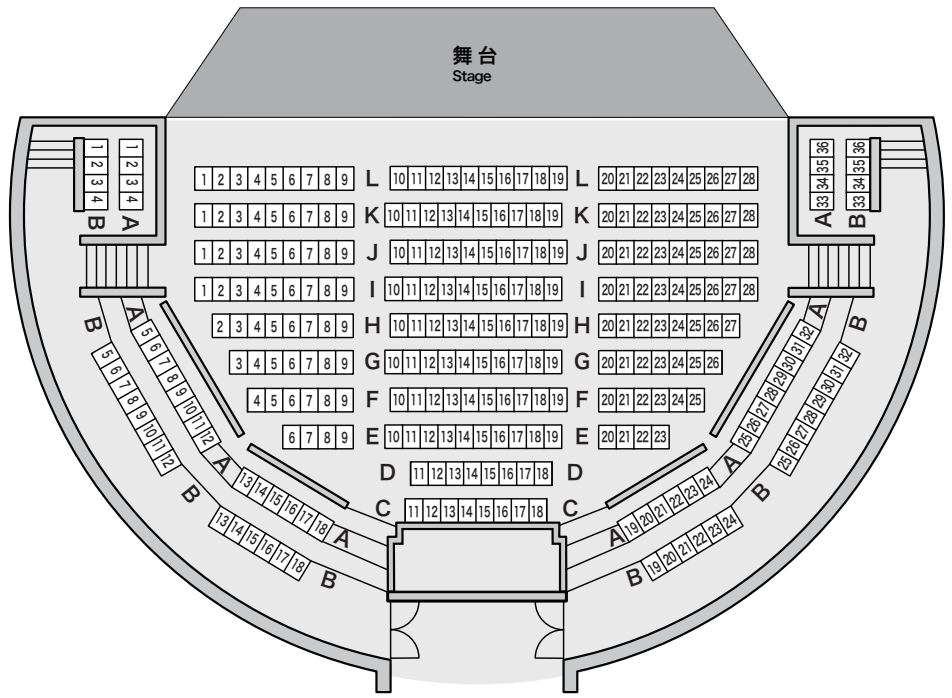

ACM劇場 客席図

落語タイプ

1階

2階

3階

【ご注意】

ACM劇場の客席は、落語タイプのほか、演劇などの上演に適した基本タイプ、能舞台タイプなどがあり、上演内容に合わせて舞台・客席の形状を変えて公演を行なっております。そのため、実際の客席は本図面とは異なる場合がございますので、予めご了承ください。

公演ごとの客席の詳細は下記までお問い合わせください。