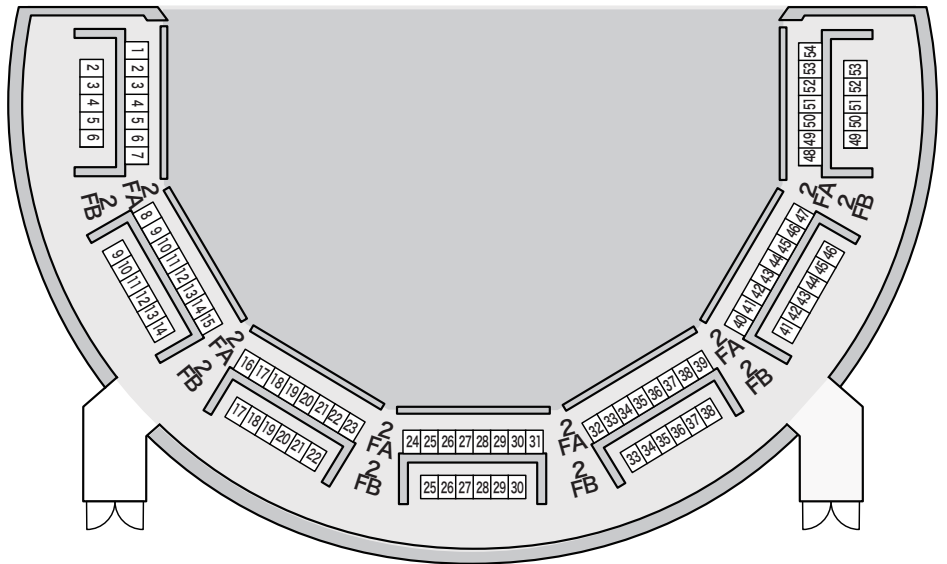

ACM劇場 客席図

落語タイプ

1階

2階

3階

【ご注意】

ACM劇場の客席は、落語タイプのほか、演劇などの上演に適した基本タイプ、能舞台タイプなどがあり、上演内容に合わせて舞台・客席の形状を変えて公演を行なっております。そのため、実際の客席は本図面とは異なる場合がございますので、予めご了承ください。

公演ごとの客席の詳細は下記までお問い合わせください。