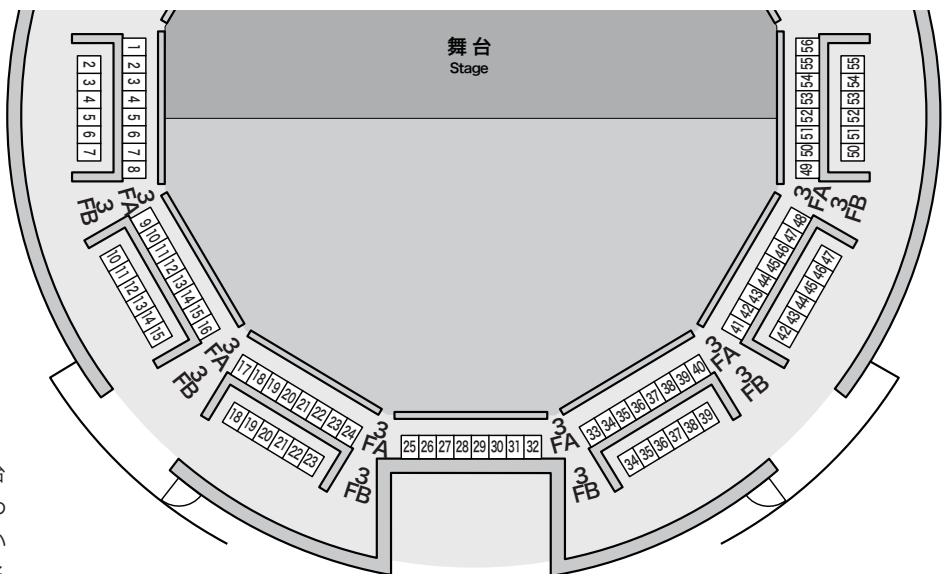

ACM劇場 客席図

基本タイプ

1階

2階

3階

【ご注意】

ACM劇場の客席は、基本タイプのほか、能舞台タイプ、落語タイプなどがあり、上演内容に合わせて舞台・客席の形状を変えて公演を行なっています。そのため、実際の客席は本図面とは異なる場合がございますので、予めご了承ください。公演ごとの客席の詳細は下記までお問い合わせください。

- ・チケット予約センター Tel:029-225-3555
- ・ACM劇場 Tel:029-227-8123