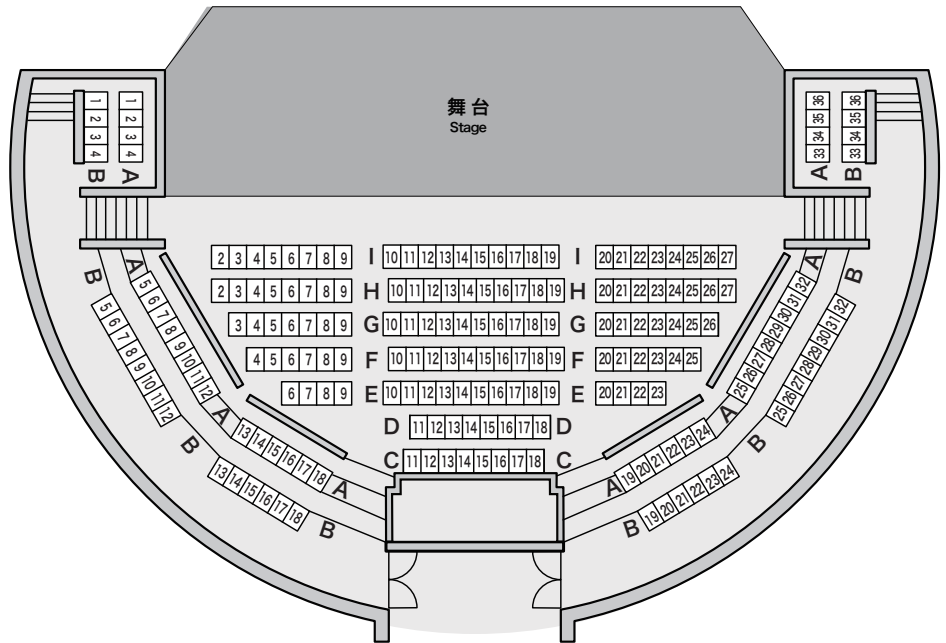

ACM劇場 客席図

基本タイプ

1階

2階

3階

【ご注意】

ACM劇場の客席は、基本タイプのほか、能舞台タイプ、落語タイプなどがあり、上演内容に合わせて舞台・客席の形状を変えて公演を行なっています。そのため、実際の客席は本図面とは異なる場合がございますので、予めご了承ください。公演ごとの客席の詳細は下記までお問い合わせください。

- ・チケット予約センター Tel:029-225-3555
- ・ACM劇場 Tel:029-227-8123