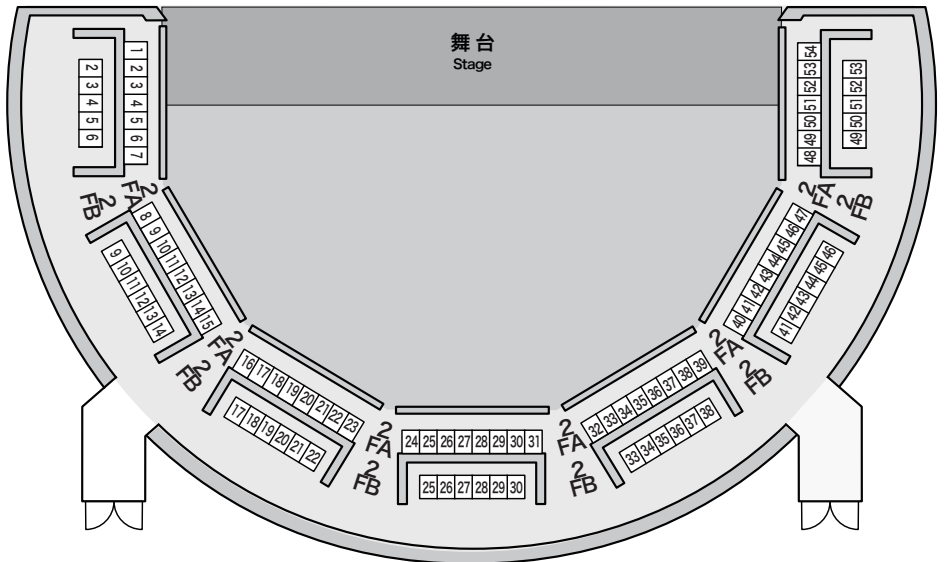

ACM劇場 客席図

基本タイプ

1階

2階

3階

【ご注意】

ACM劇場の客席は、基本タイプのほか、能舞台タイプ、落語タイプなどがあり、上演内容に合わせて舞台・客席の形状を変えて公演を行なっています。そのため、実際の客席は本図面とは異なる場合がございますので、予めご了承ください。公演ごとの客席の詳細は下記までお問い合わせください。

- ・チケット予約センター Tel:029-225-3555
- ・ACM劇場 Tel:029-227-8123